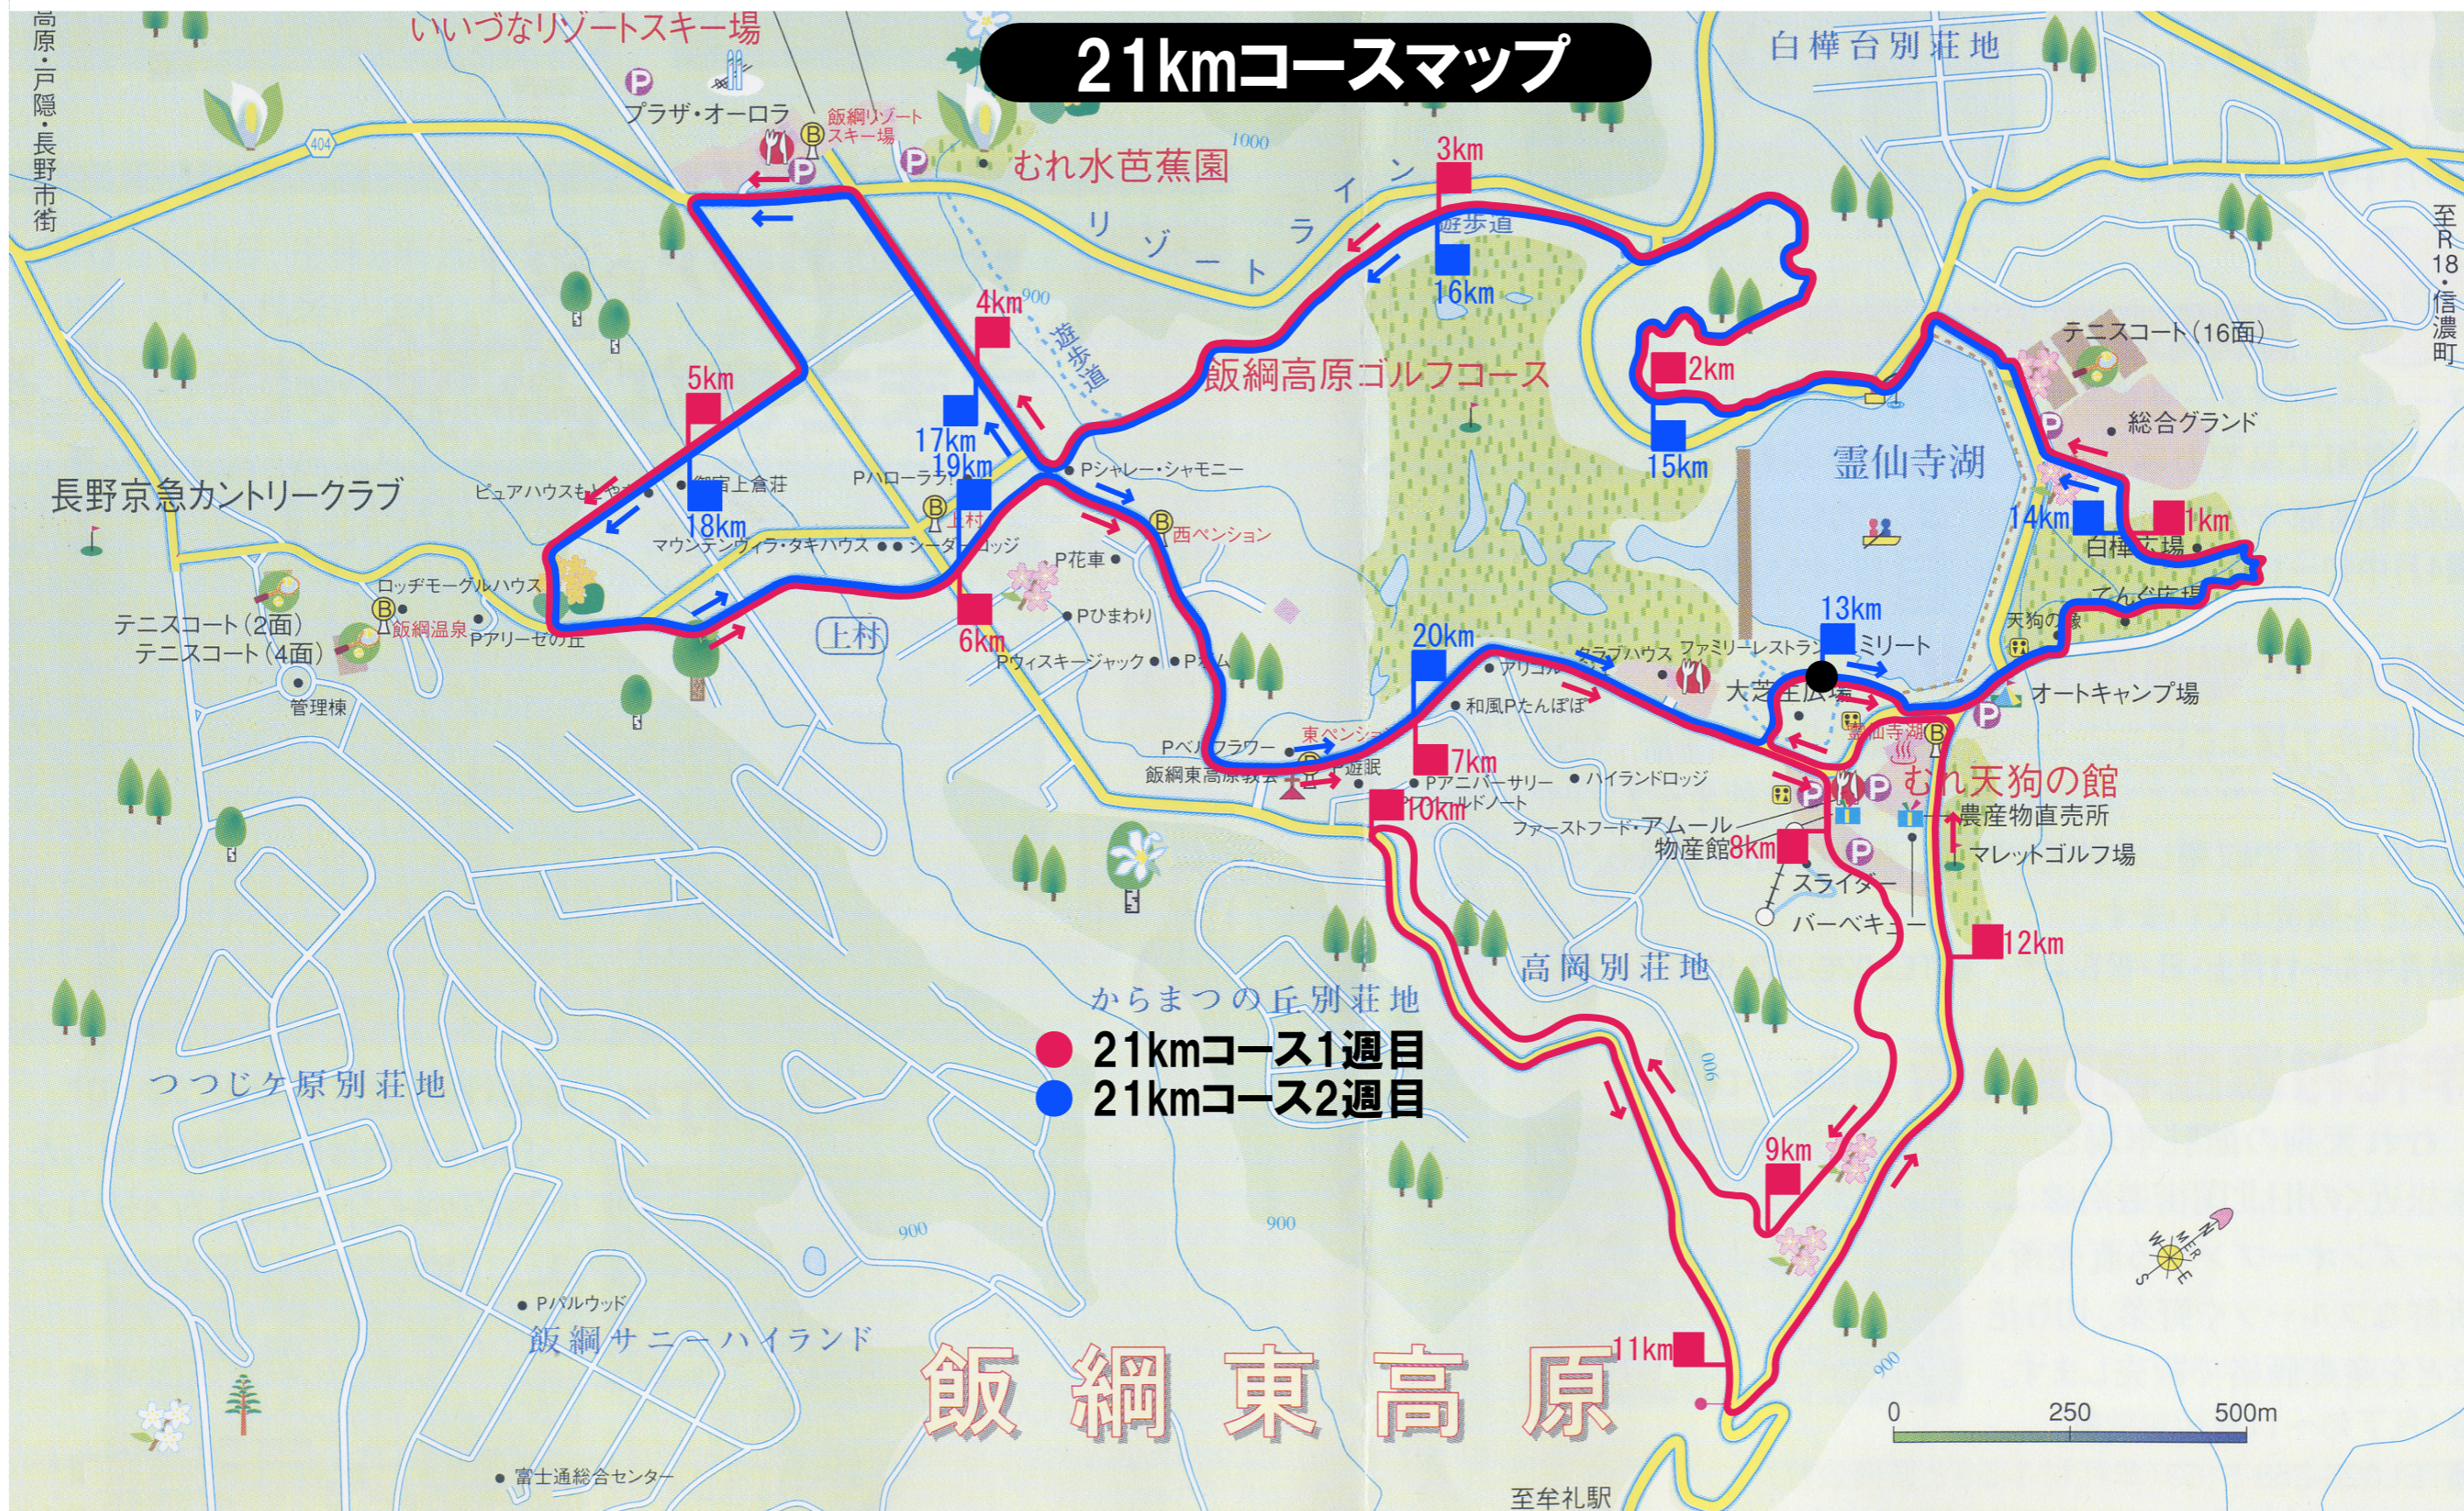

INWA Marathon Cup Series

2th

OCT.26. 2014

NORDIC HALF MARATHON IN NAGANO

21kmコースマップ

※8kmコースについては公認コース8kmを使用します。 ※5.5kmコースについては公認コース5.5kmを使用します。